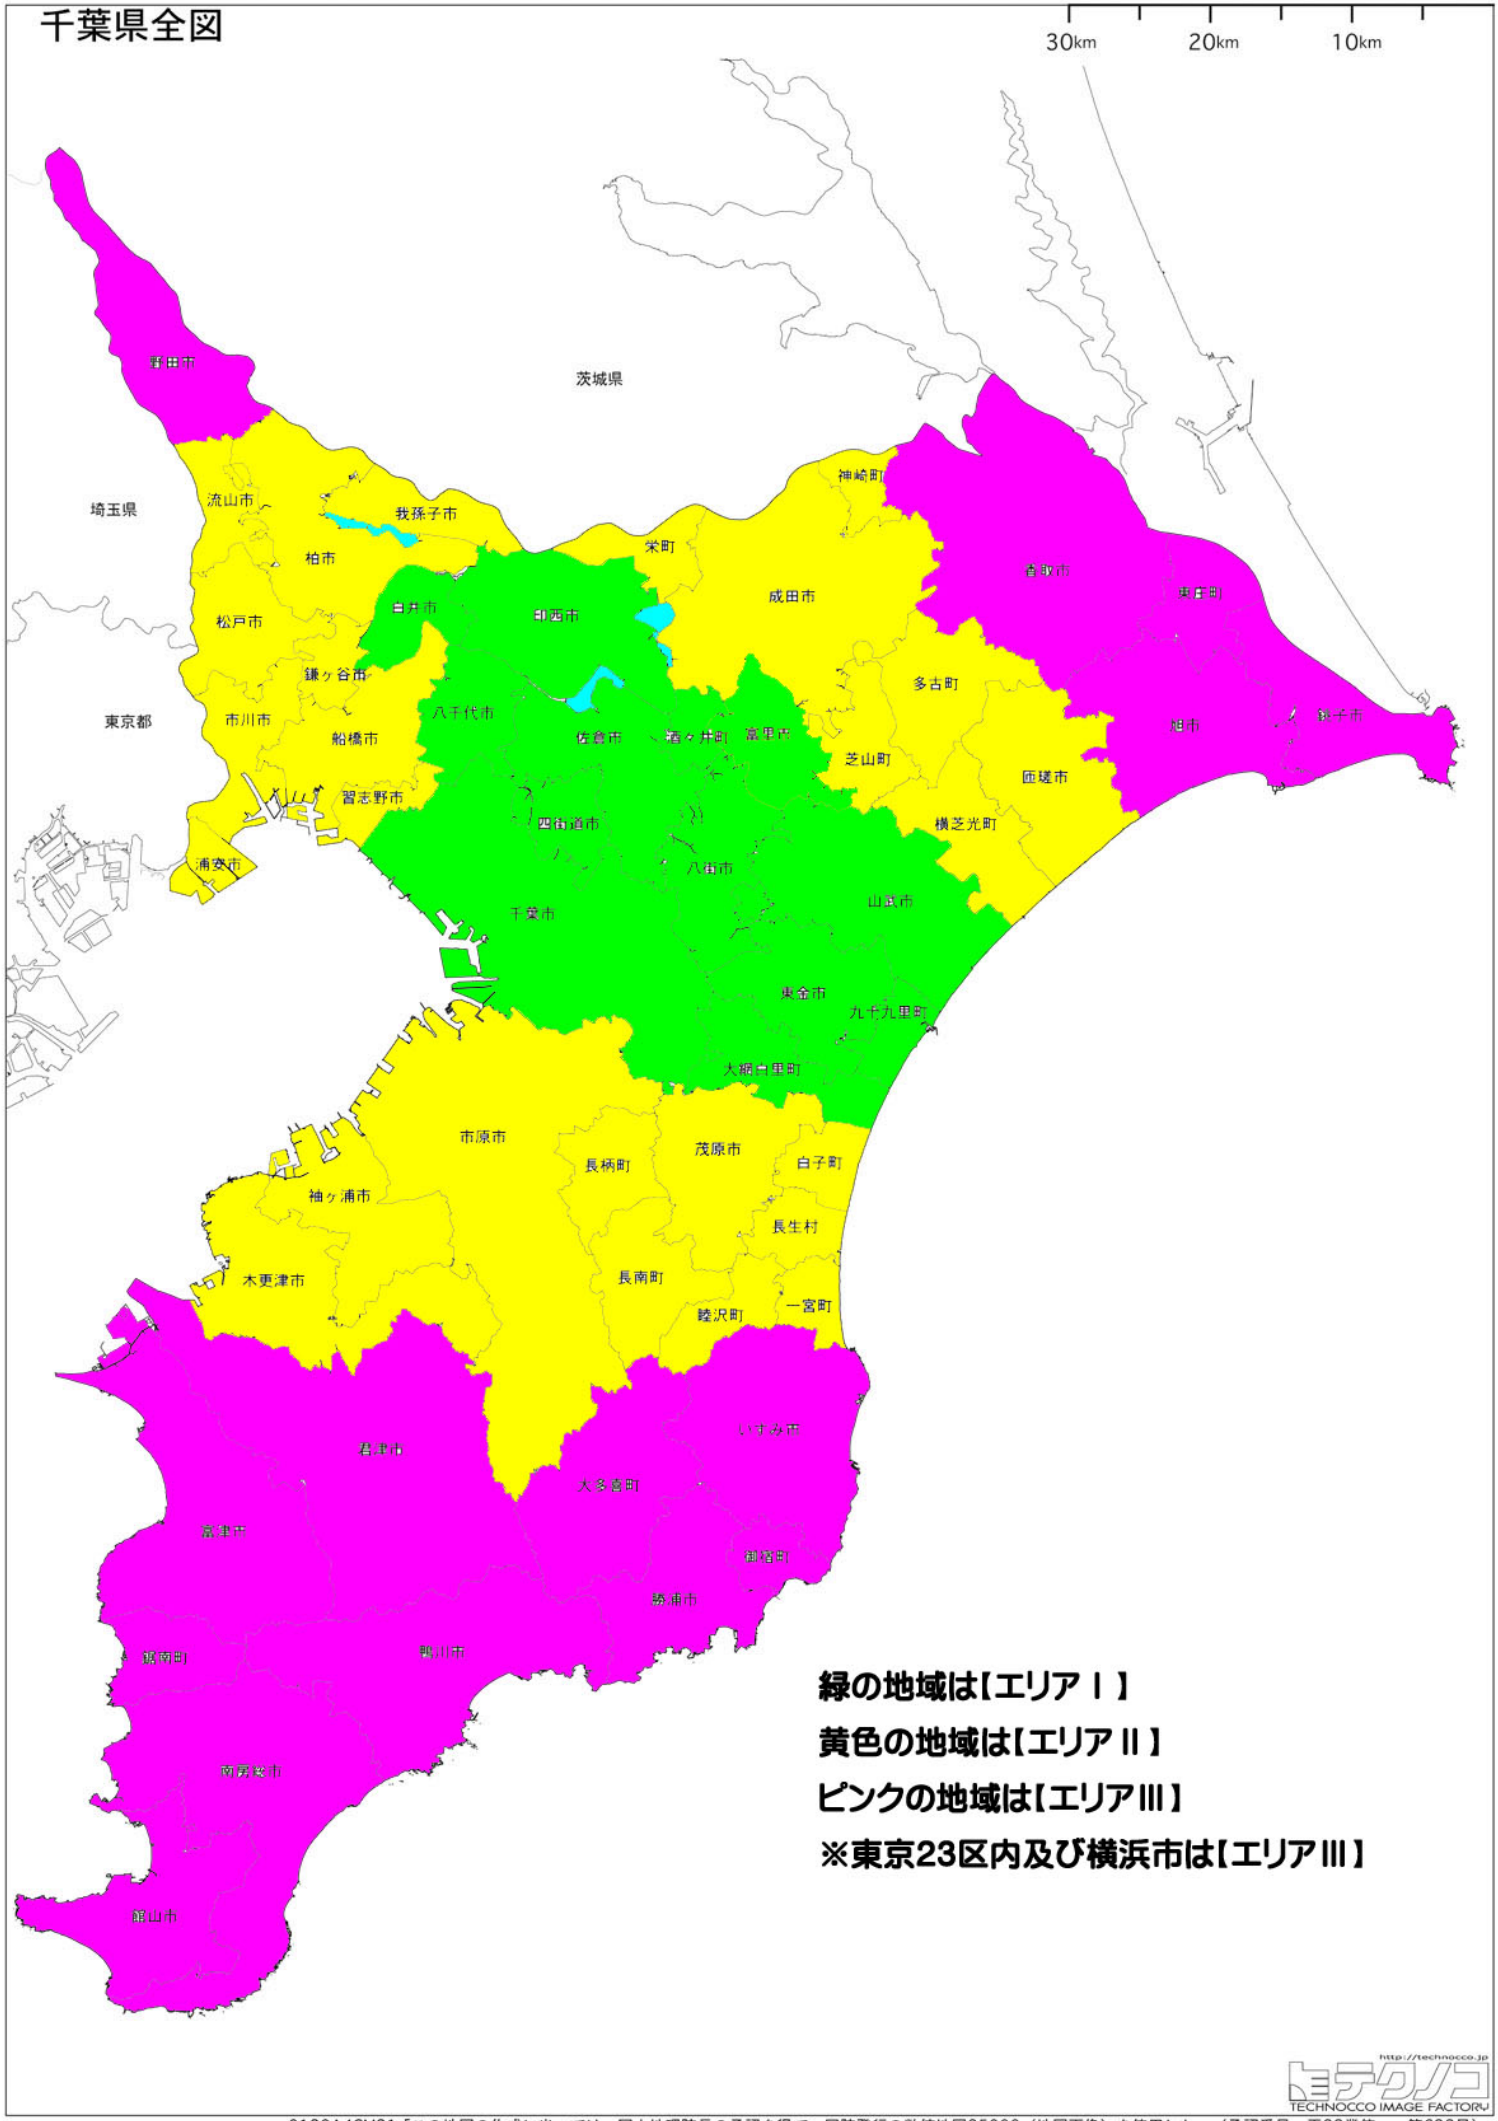

千葉県全図

30km 20km 10km

緑の地域は【エリアⅠ】
黄色の地域は【エリアⅡ】
ピンクの地域は【エリアⅢ】
※東京23区内及び横浜市は【エリアⅢ】